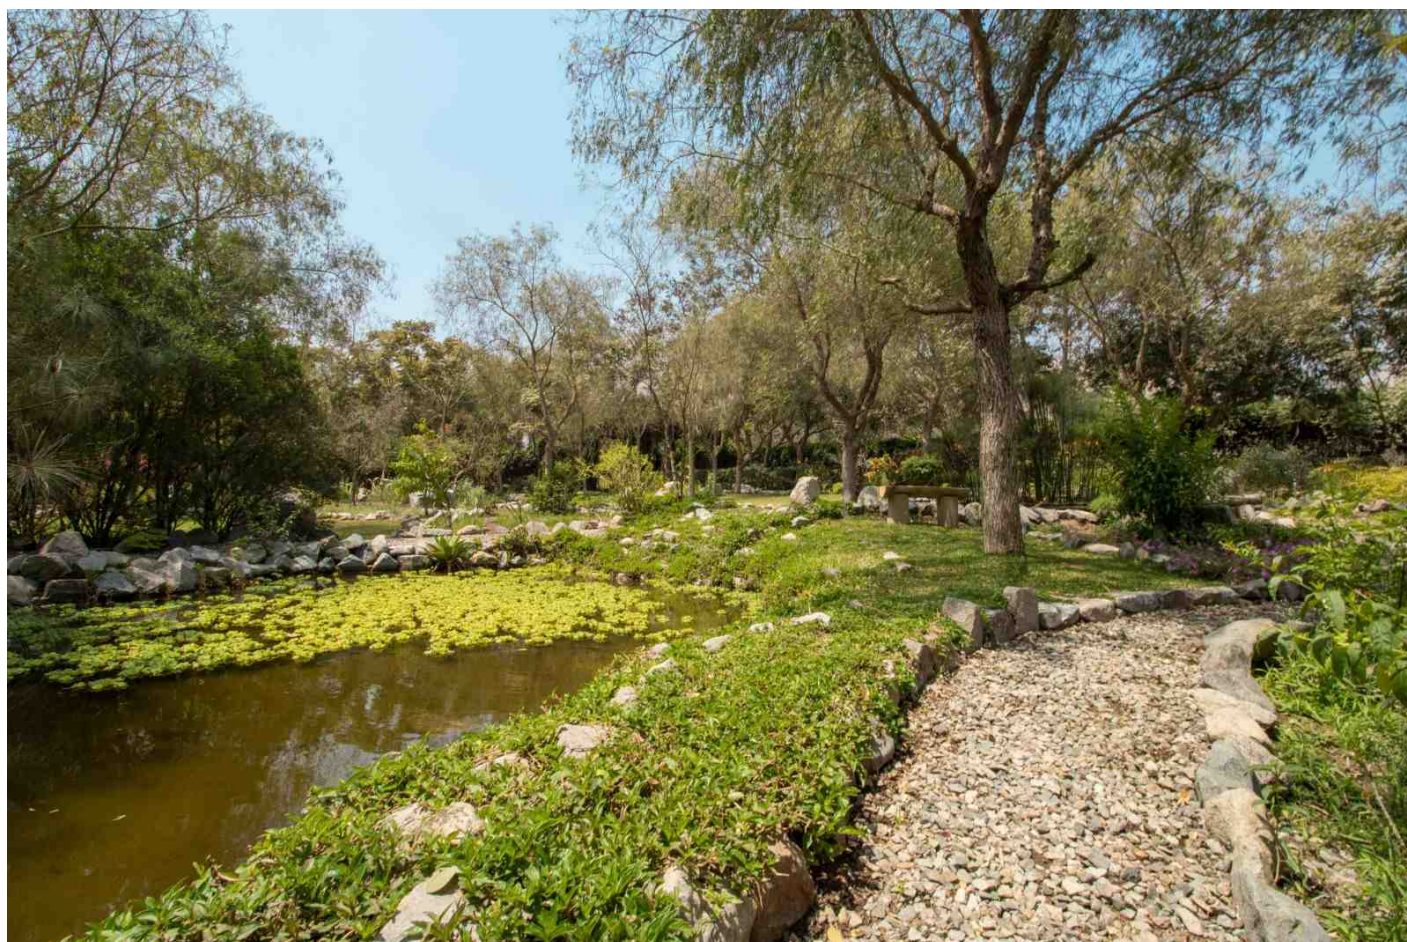

Venta US\$ 417,285

Lima > Huarochirí > Antioquia

TERRENO EN EXCLUSIVO CONDOMINIO SIERRA MORENA, HUAROCHIRÍ

Sierra Morena es un exclusivo condominio campestre, ubicado en el Fundo Chacra Alta en el distrito de Antioquia, Huarochirí.

Aquí podrás disfrutar de sol todo el año, tranquilidad campestre y natural, seguridad, y se encuentra muy cerca de Lima.

El condominio es de lujo y cuenta con club house, lagunas artificiales, canchas de fútbol, tennis, haras de caballos, salida al río y hermosos paisajes.

El terreno a la venta es de 6,168 m², está 100% independizado e inscrito en RRPP, con todos los tributos prediales y arbitrios pagados y al día. El lote es el #11.

Es un terreno que tiene:

- Frente: 55.61 mls
- Fondo: 50.18 mls
- Derecha: 111.70 mls
- Izquierda: 105.74 mls

Se vende el terreno a US\$67.5 dólares x m²

Cuota de ingreso: \$10,000

Se encuentra cerca del Camino Inca, Chontay Country Club, Santa Rosa Chontay, Cieneguilla, Fundo Chacra Alta.

Detalle

Área Total: 6168 m²