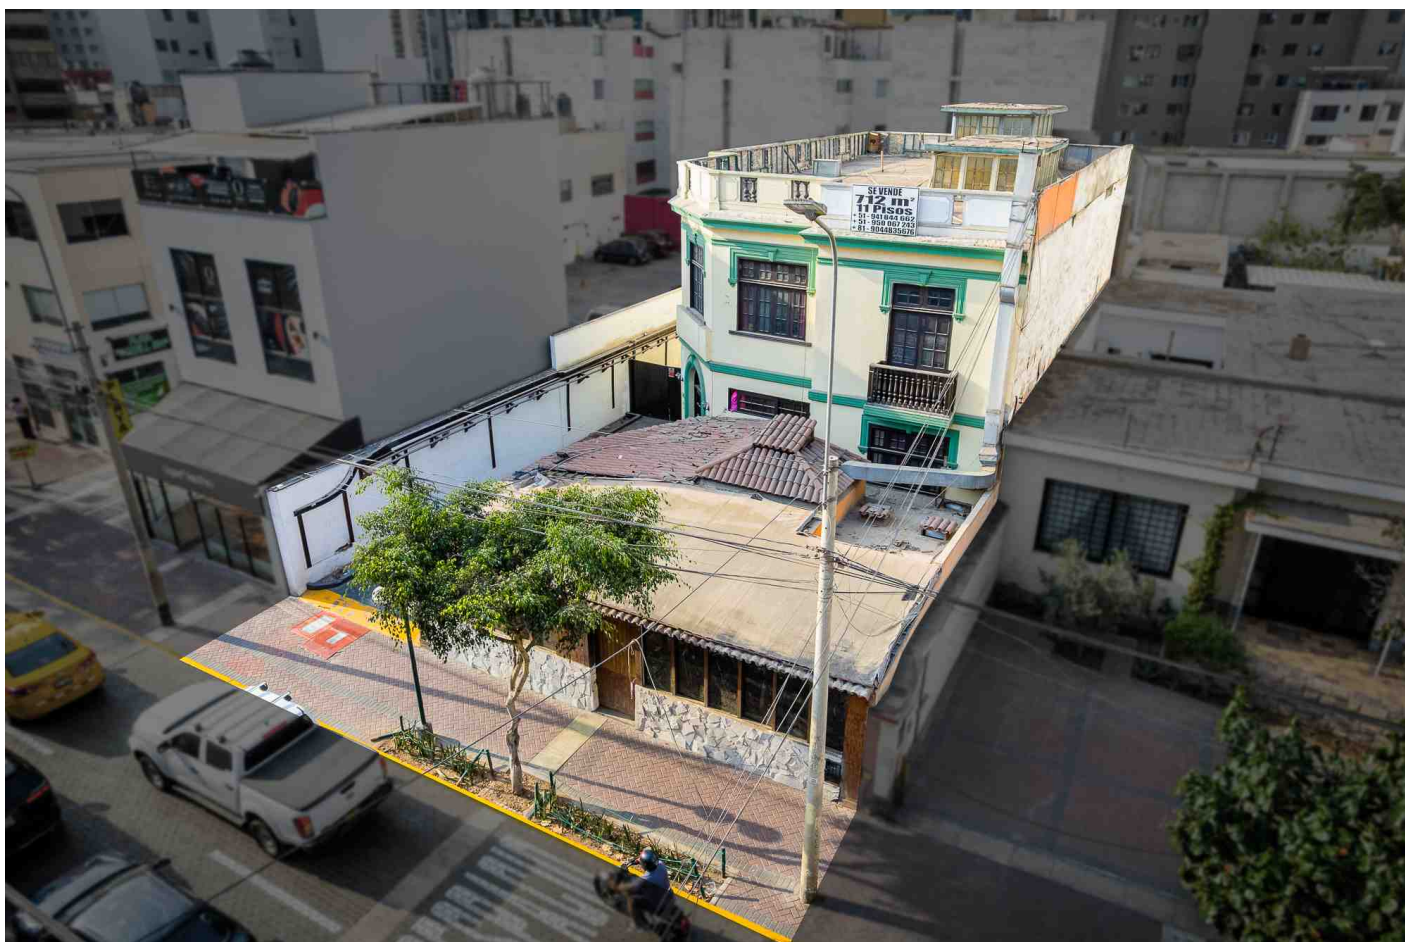

Venta US\$ 2,900,000

Lima > Lima > Miraflores

TERRENO DE 712M2 EN C. SCHELL MIRAFLORES

1. Direccion Shell cuadra 5, Miraflores
2. Area: 712 m2
3. Linderos: 15.0 x 47.5 metros
4. Zonificacion:

A.Comercio Metropolitano (CM)

* Usos permitidos: comercial, servicios, hotel, oficinas, compatible con residencial de alta densidad

* Altura: según fórmula 1.5 (a+r)

B. Número de pisos: 12 pisos, dptos de 70 y 80 m2

5. Area Vendible: 4,420 m2 (30 flatsx70m2 + 29 flatsx80m2) (1)