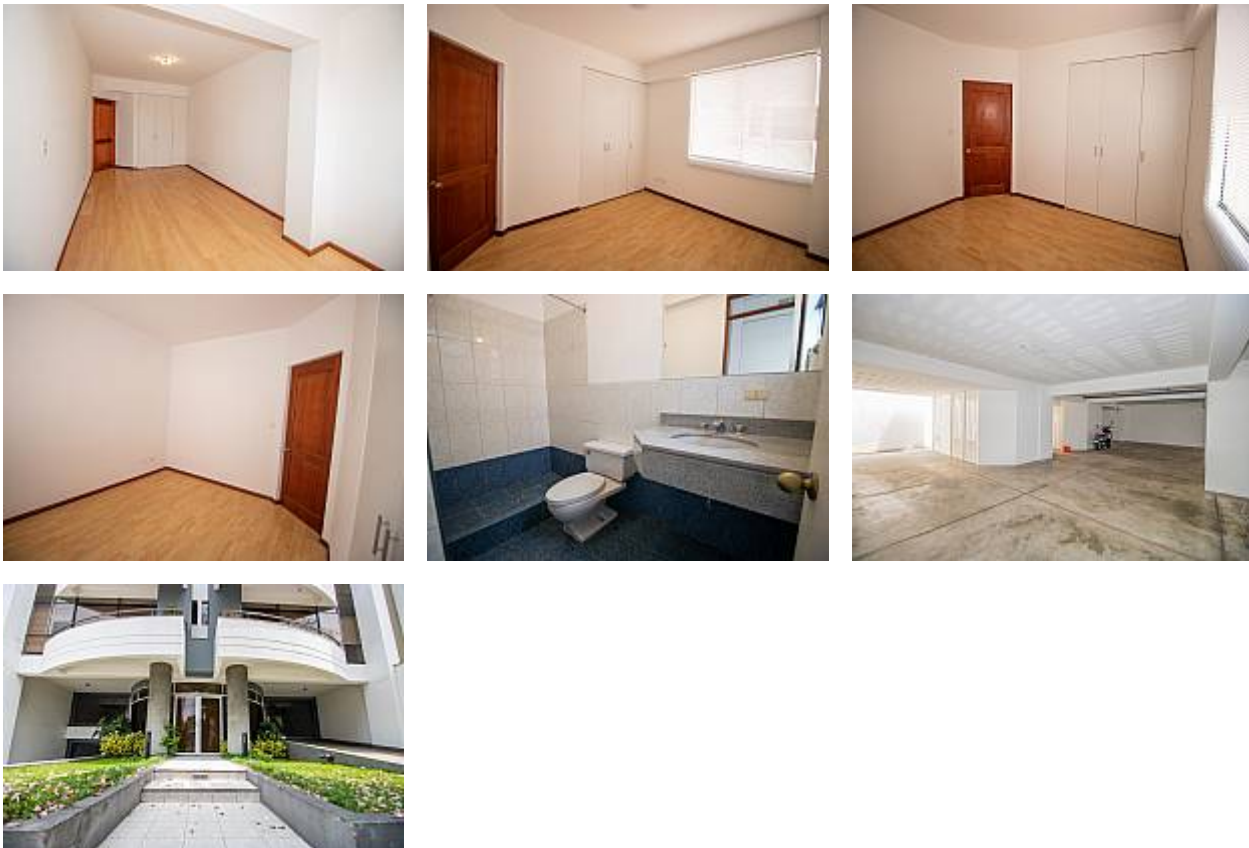

Agente de contacto