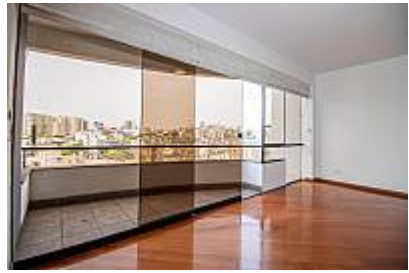

Exterior

Balcón

Galería de imágenes