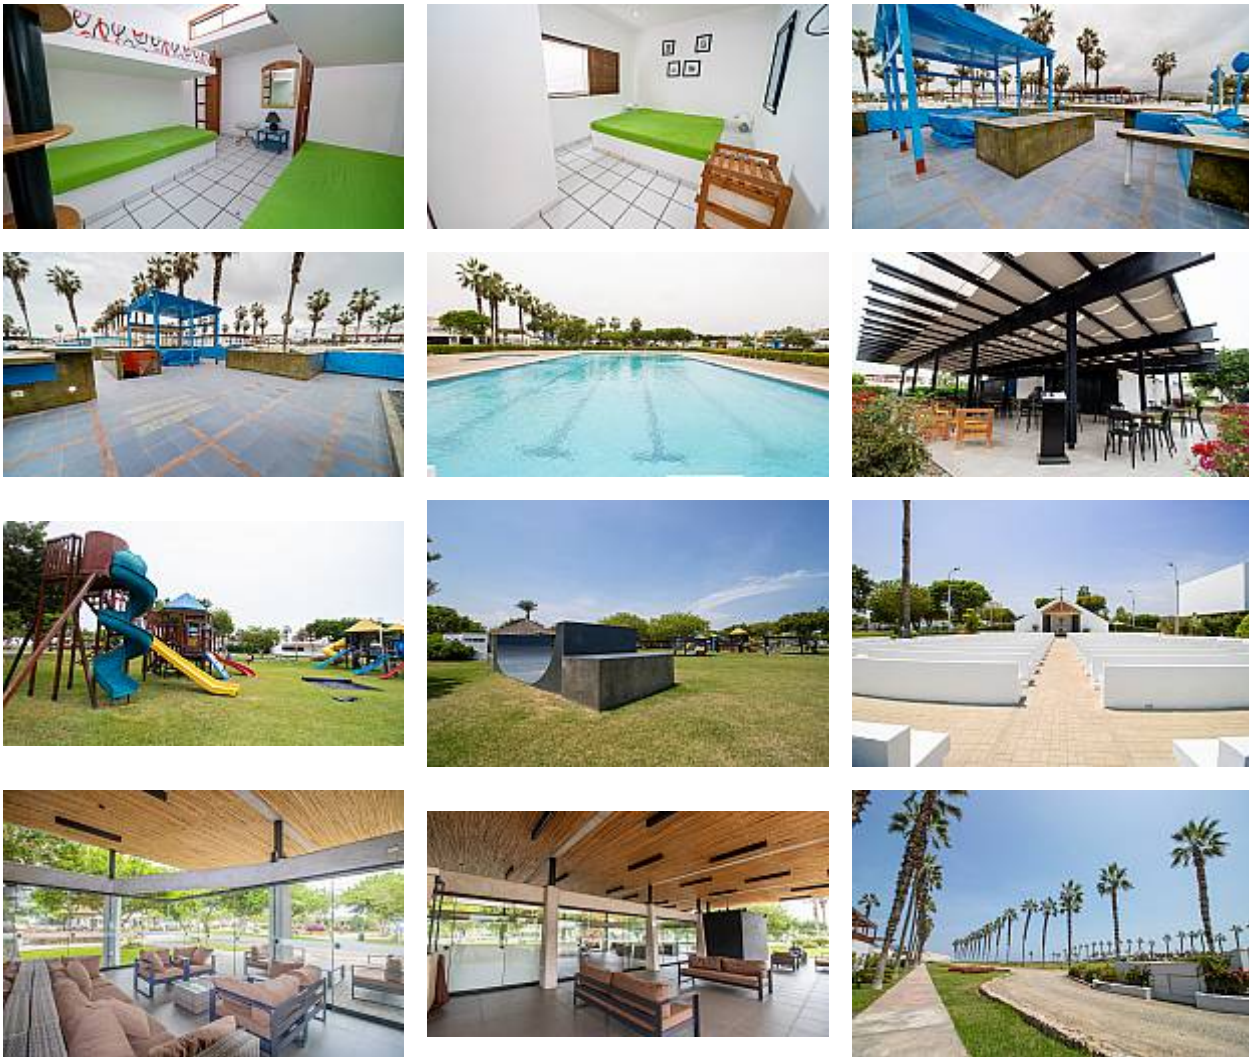

Agente de contacto