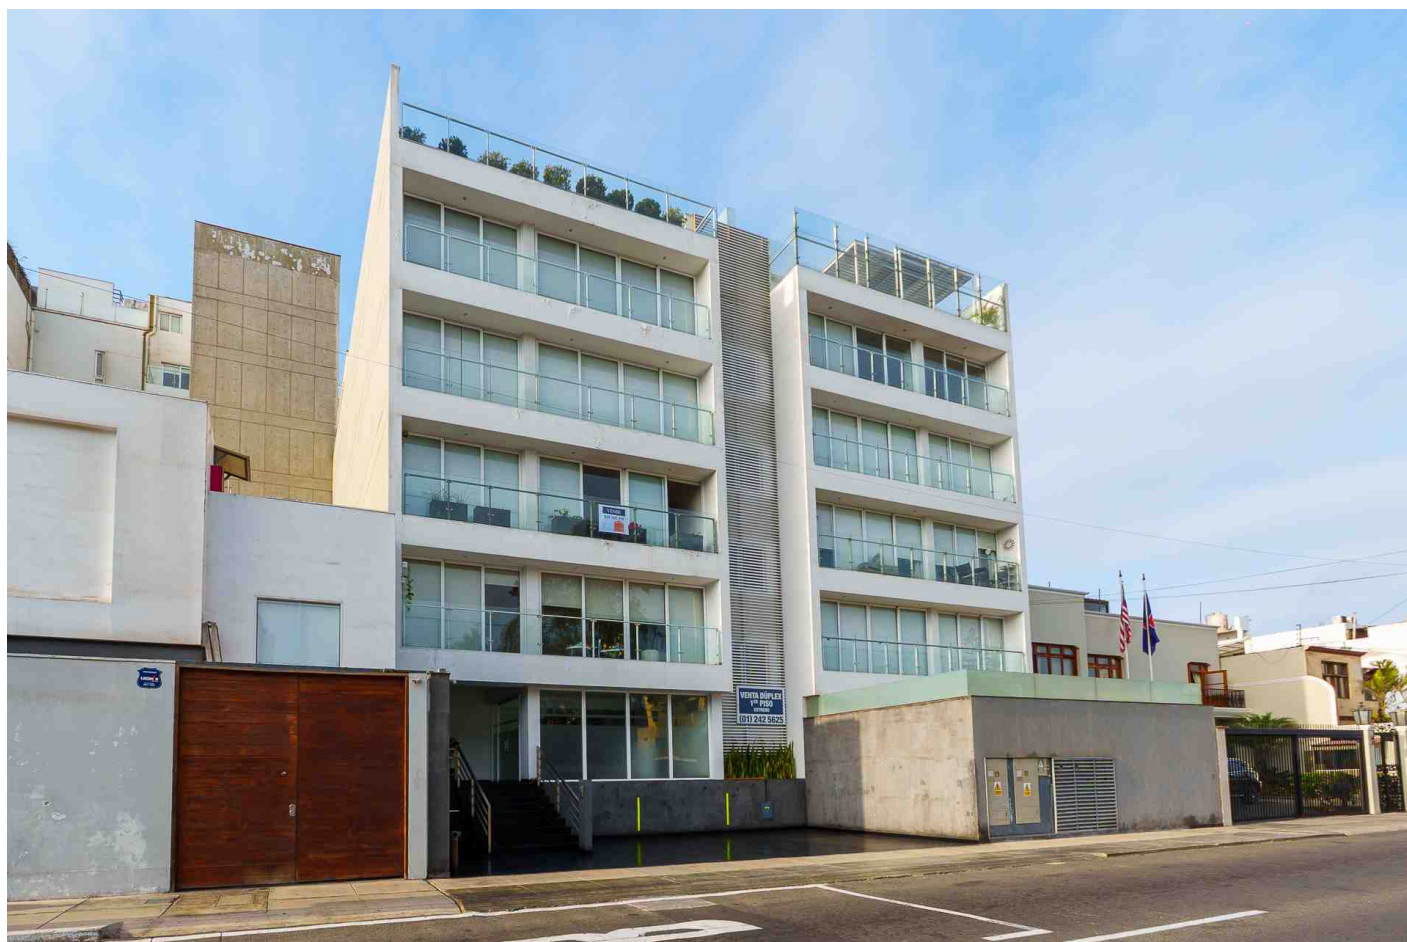

**Venta US\$ 319,900**

Lima > Lima > San Isidro

## **DEPARTAMENTO EN AV. PEZET CERCA AL PARQUE DE LA PERA Y GOLF DE SAN ISIDRO**

Se vende departamento vista a la calle en la avenida Pezet casi esquina con av. Salavarry. Edificio Sinphony. Se ubica cerca al Parque de la pera y a unas cuadra del Golf de San Isidro.