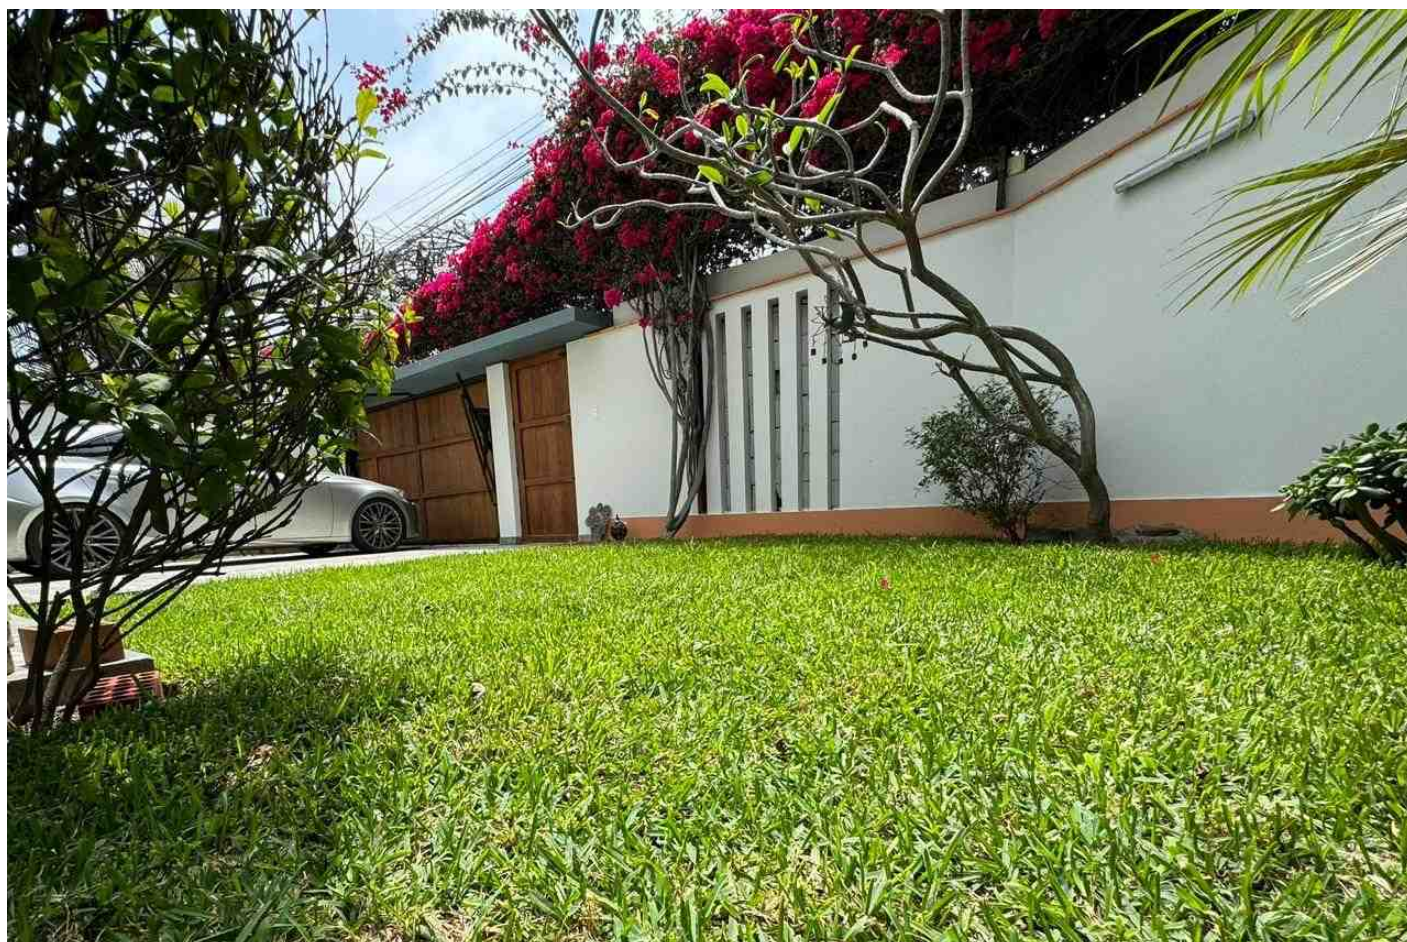

Venta US\$ 399,000

Lima > Lima > San Bartolo

CASA EN SAN BORJA A DOS CUADRAS DE AVIACION Y JAVIER PRADO

Linda casa en San Borja, ubicada estratégicamente a pocas cuadras de las avenidas Avenida Javier Prado y Avenida Aviación, con fácil acceso a las principales vías de la ciudad. Su excelente ubicación permite disfrutar de la cercanía al La Rambla San Borja, así como a reconocidos colegios como Colegio San Francisco de Borja y Liceo Naval Almirante Guise.

La propiedad se encuentra en esquina y cuenta con 3 niveles, lo que le brinda una excelente iluminación y ventilación natural en todos sus ambientes, creando espacios cómodos y agradables para toda la familia.

En el primer nivel destaca una amplia sala independiente del comedor, baño de visita, cocina con comedor de diario, jardín y estacionamiento para 2 autos.

En el segundo nivel se ubican 4 cómodas habitaciones y 2 baños completos.